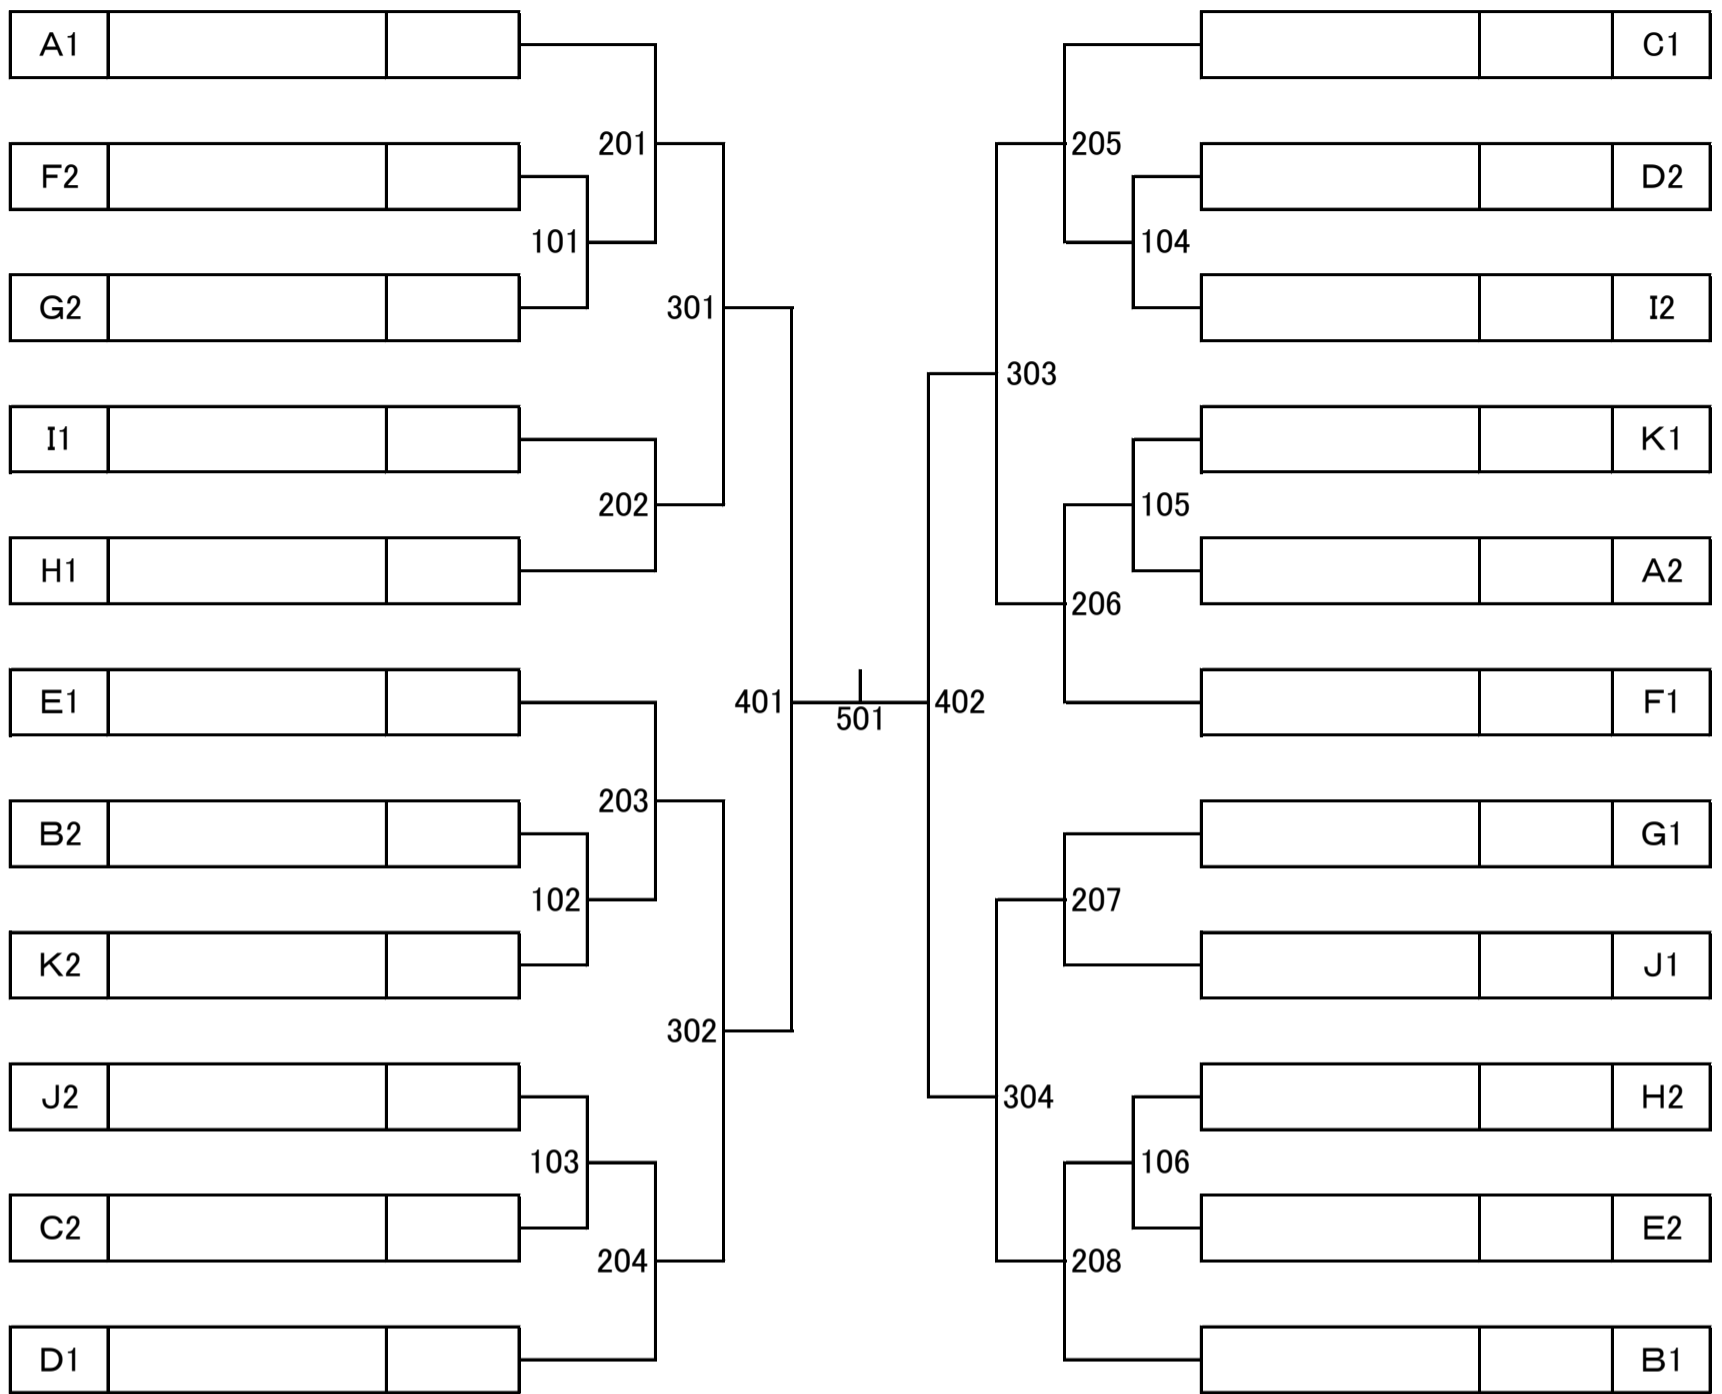

硬式 男子シングルス 60歳の部 決勝トーナメント