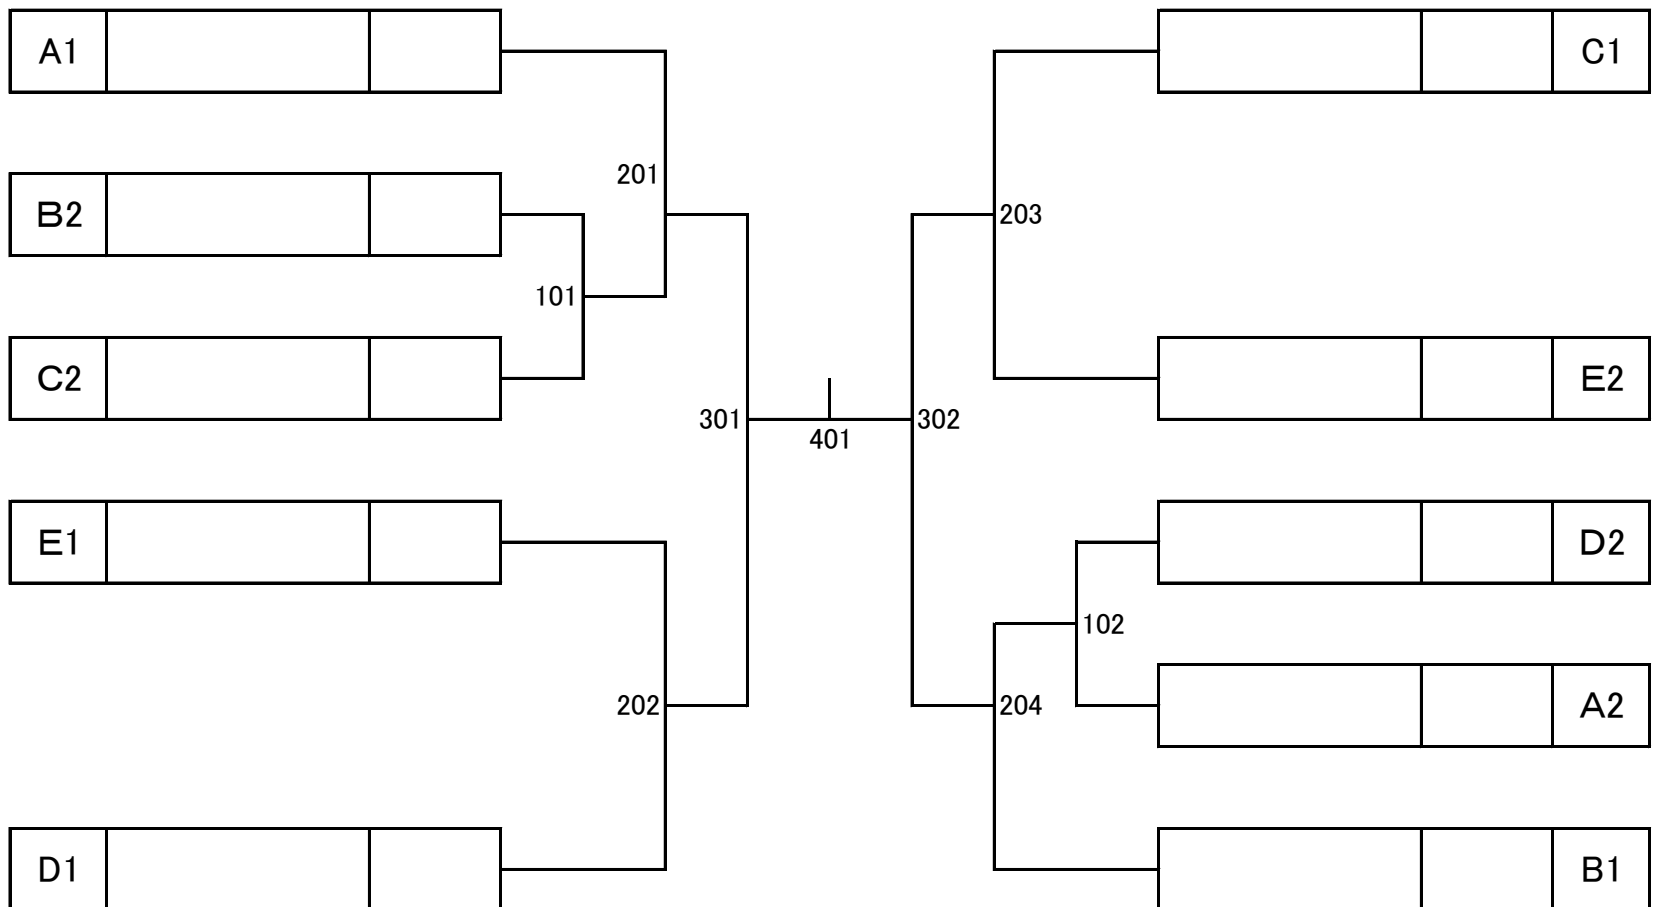

硬式 女子シングルス 70歳の部 決勝トーナメント