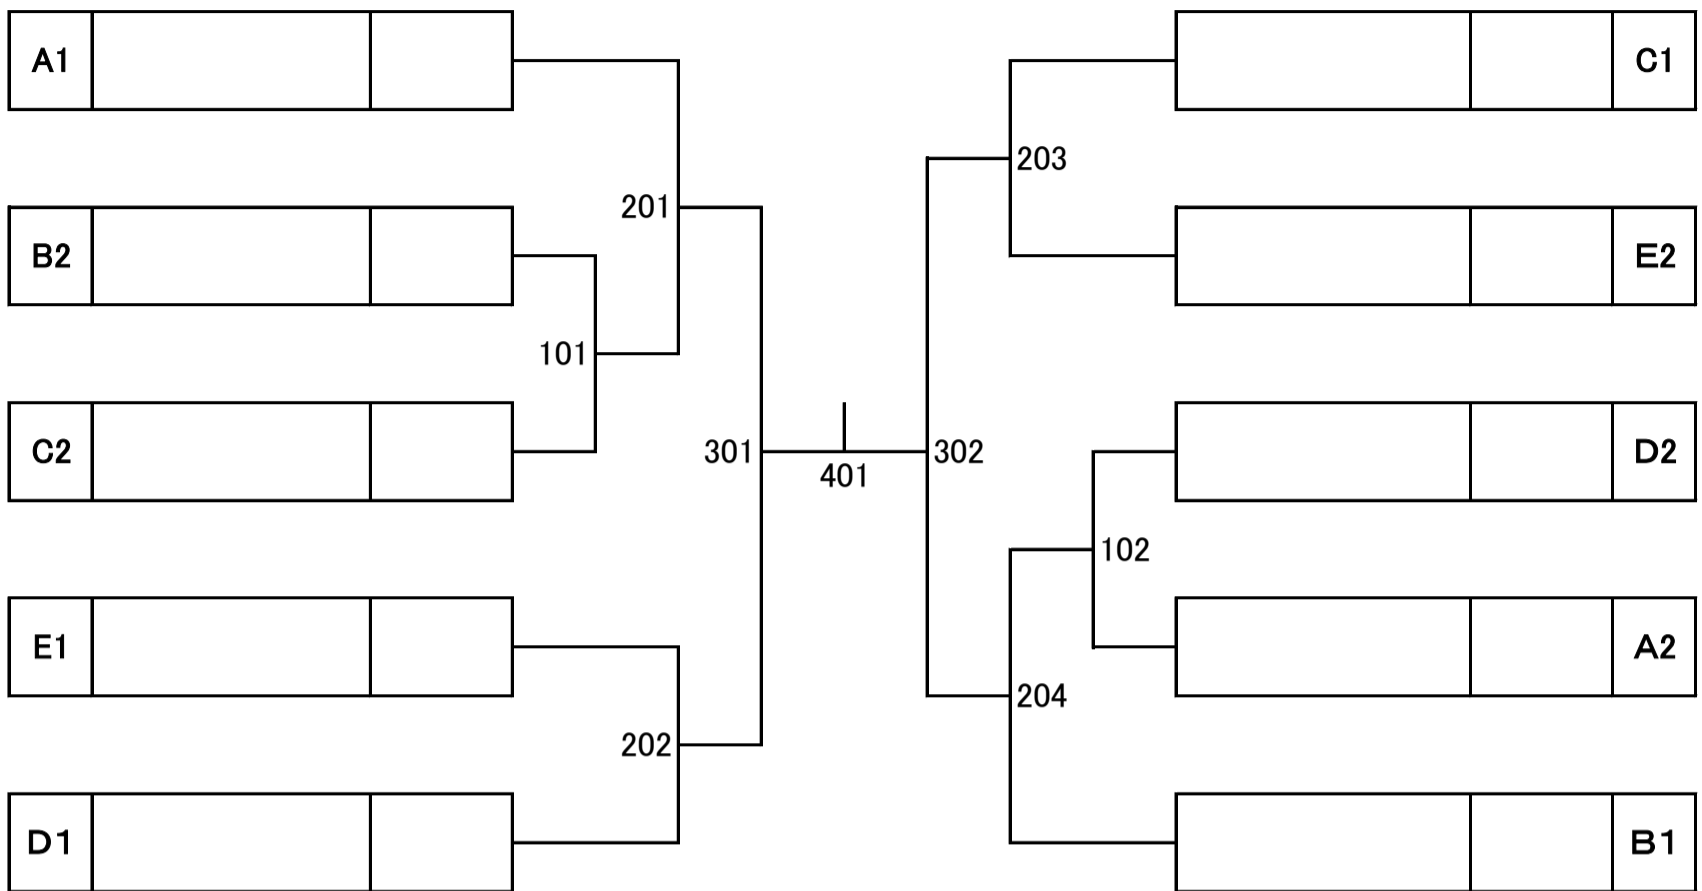

硬式 男子ダブルス 70歳の部 決勝トーナメント