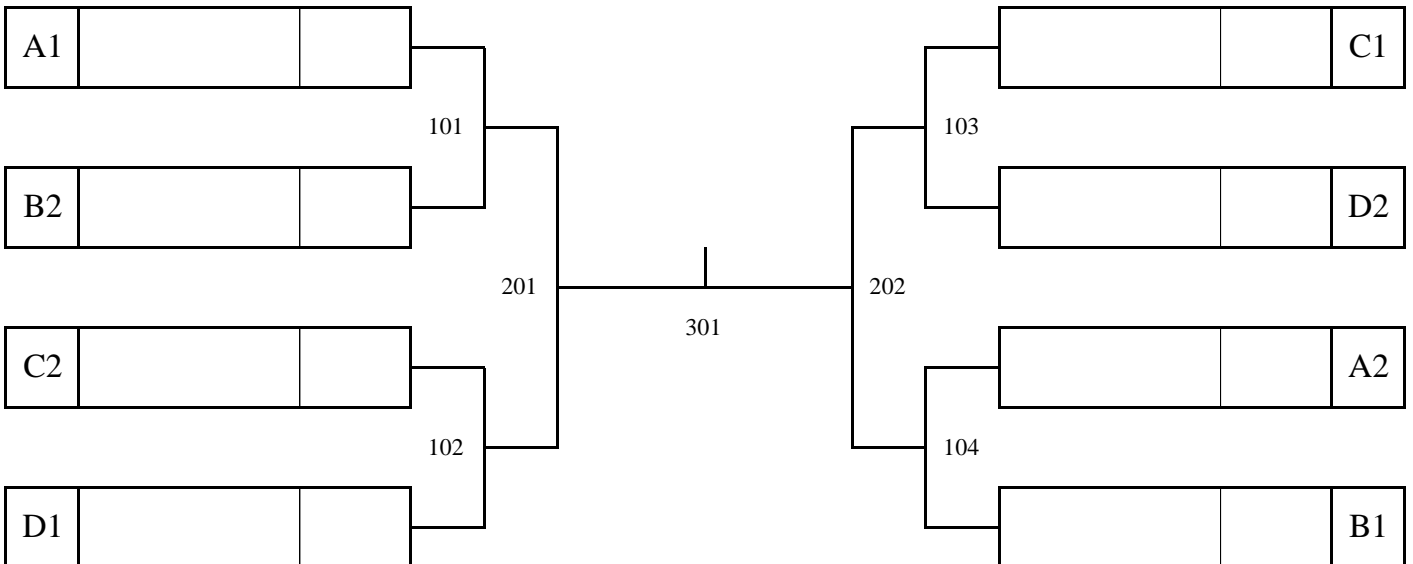

ラージ 男子シングルス 60歳の部 予選リーグ

試合順序 ②-③ ①-③ ①-②

A ブロック S 1 コート			① 小野 貞夫	② 正井 精一	③ 平野 雄喜男	勝/負	得点	順位
①	小野 貞夫	大分		-	-	/		
②	正井 精一	青森	-		-	/		
③	平野 雄喜男	富山	-	-		/		

試合順序 ②-③ ①-③ ①-②

B ブロック S 1 コート			① 松藤 辰彦	② 世永 晃生	③ 平出 秀	勝/負	得点	順位
①	松藤 辰彦	大分		-	-	/		
②	世永 晃生	青森	-		-	/		
③	平出 秀	神奈川	-	-		/		

試合順序 ①-④ ②-③ ①-③ ②-④ ①-② ③-④

C ブロック S 2 コート			① 佐藤 敏夫	② 今 隆志	③ 佐山 裕治	④ 野崎 勝彦	勝/負	得点	順位
①	佐藤 敏夫	福島		-	-	-	/		
②	今 隆志	青森	-		-	-	/		
③	佐山 裕治	群馬	-	-		-	/		
④	野崎 勝彦	静岡	-	-	-		/		

試合順序 ①-④ ②-③ ①-③ ②-④ ①-② ③-④

D ブロック S 3 コート			① 石川 孝	② 下山 博史	③ 矢口 孝芳	④ 三崎 幸則	勝/負	得点	順位
①	石川 孝	青森		-	-	-	/		
②	下山 博史	静岡	-		-	-	/		
③	矢口 孝芳	大分	-	-		-	/		
④	三崎 幸則	香川	-	-	-		/		

ラージ 男子シングルス 60歳の部 決勝トーナメント